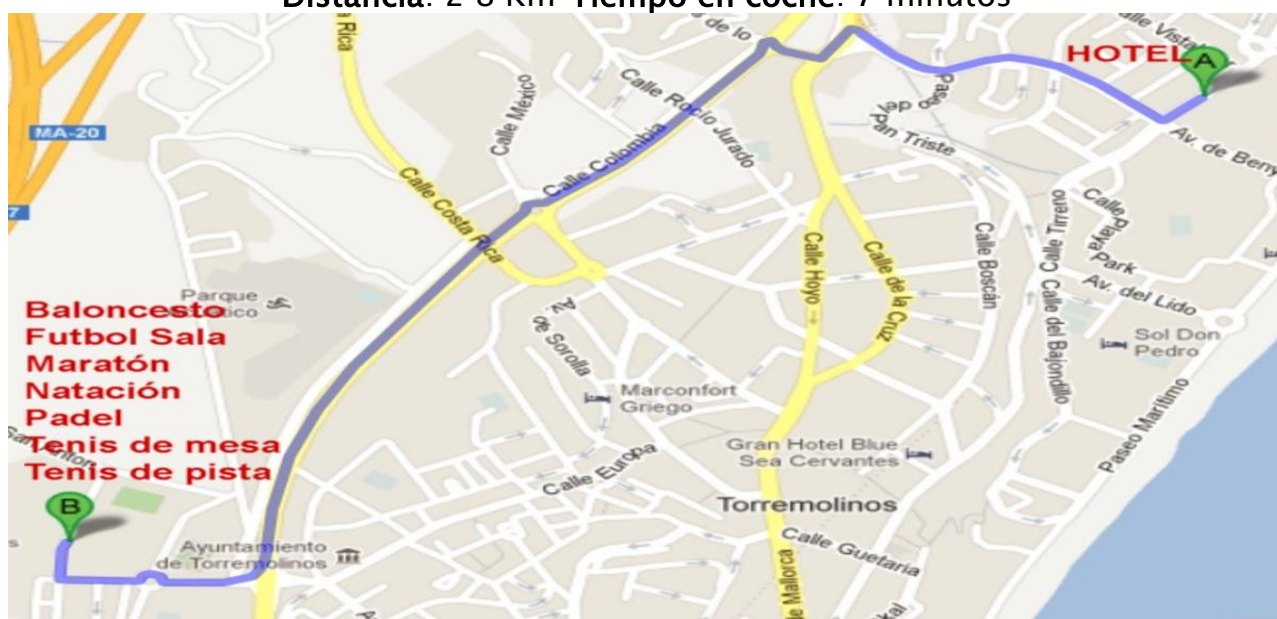

PLANO INSTALACIONES DEPORTIVAS

BALONCESTO - FUTBOL SALA - MARATON - NATACION - PADEL - TENIS DE MESA - TENIS DE PISTA

Distancia: 2'8 Km Tiempo en coche: 7 minutos